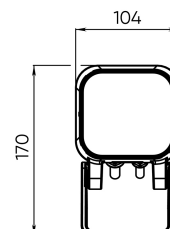

KUB

IMF8-1RGBW50-10a30RL24(011)

Применение

Более 16 миллионов ярких, чистых цветов в уже знакомом ультра компактном и лаконичном корпусе прибора KUB. Максимальное разнообразие световых эффектов и широкие возможности по управлению в корпусе игрушечного размера с блоком питания «на борту» делают работу с прибором комфортной и легкой на любых этапах реализации проекта освещения: от концепции и моделирования до монтажа и обслуживания системы освещения.

Цвет свечения	красный+зеленый+синий+белый 5000K	
CRI	> 80	
Бин цвета	±3 нм, 2 эллипса МакАдама	
Оптика, градусы	10a30	
Световой поток изделия, лм	Red	120
	Green	200
	Blue	95
	White 5000 K	380
	All On	480
Напряжение питания, В	24 DC	
Потребляемая мощность, Вт	13	
Коэффициент мощности		
Класс защиты от поражения электрическим током	III (третий)	
Степень защиты	IP66	
Вид климатического исполнения по ГОСТ 15150-69	У1	
Температура эксплуатации, градусы С	от -40 до +45	
Устойчивость к мех. воздействиям	IK08	
Управление, протоколы	DMX-512 + RDM	
Управление, размер пикселя	1 светильник = 1 пиксель	
Срок службы, часы	не менее 50000	
Гарантия, лет	5	
Габаритные размеры, мм	104x170x115	
Вес, кг	1,3	

Комплект поставки светильник, упаковка, паспорт, монтажная инструкция

Монтаж

Накладной, на поворотном кронштейне.

Материалы

Корпус, кронштейн — алюминиевый литейный сплав, покрытый высококачественной порошковой краской; защитное стекло — силикатное закаленное стекло; метизы — нержавеющая сталь.

Интегрированные технологии

Технология ColorPro® — это программный алгоритм, позволяющий задействовать всю мощность светильника для достижения максимальной яркости в любых режимах работы.

Технология EternalTechnology® постоянный контроль внутренней температуры светового прибора через систему сенсоров.