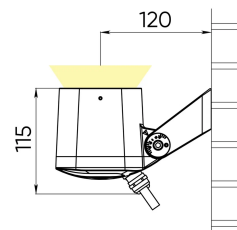

KUB

IMF8-1RGBW50-10x50CH(111)

Применение

Более 16 миллионов ярких, чистых цветов в уже знакомом ультра компактном и лаконичном корпусе прибора KUB. Максимальное разнообразие световых эффектов и широкие возможности по управлению в корпусе игрушечного размера с блоком питания «на борту» делают работу с прибором комфортной и легкой на любых этапах реализации проекта освещения: от концепции и моделирования до монтажа и обслуживания системы освещения.

Цвет свечения	красный+зеленый+синий+белый 5000K	
CRI	> 80	
Бин цвета	±3 нм, 2 эллипса МакАдама	
Оптика, градусы	10x50	
Световой поток изделия, лм	Red	110
	Green	180
	Blue	85
	White 5000 K	350
	All On	440
Напряжение питания, В	230 AC 50 Hz	
Потребляемая мощность, Вт	13	
Коэффициент мощности	> 0,9	
Класс защиты от поражения электрическим током	I (первый)	
Степень защиты	IP66	
Вид климатического исполнения по ГОСТ 15150-69	У1	
Температура эксплуатации, градусы С	от -40 до +45	
Устойчивость к мех. воздействиям	IK08	
Управление, протоколы	DMX-512	
Управление, размер пикселя	1 светильник = 1 пиксель	
Срок службы, часы	не менее 50000	
Гарантия, лет	5	
Габаритные размеры, мм	104x170x115	
Вес, кг	1,3	

Комплект поставки светильник, упаковка, паспорт, монтажная инструкция

Монтаж

Накладной, на поворотном кронштейне.

Материалы

Корпус, кронштейн — алюминиевый литейный сплав, покрытый высококачественной порошковой краской; защитное стекло — силикатное закаленное стекло; метизы — нержавеющая сталь.

Интегрированные технологии

Технология ColorPro® — это программный алгоритм, позволяющий задействовать всю мощность светильника для достижения максимальной яркости в любых режимах работы.