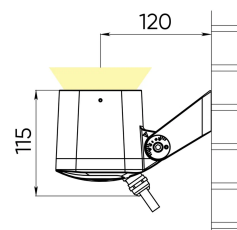

KUB

IMF8-1RGBW50-10x50CL24(111)

Применение

Более 16 миллионов ярких, чистых цветов в уже знакомом ультра компактном и лаконичном корпусе прибора KUB. Максимальное разнообразие световых эффектов и широкие возможности по управлению в корпусе игрушечного размера с блоком питания «на борту» делают работу с прибором комфортной и легкой на любых этапах реализации проекта освещения: от концепции и моделирования до монтажа и обслуживания системы освещения.

Цвет свечения	красный+зеленый+синий+белый 5000K	
CRI	> 80	
Бин цвета	±3 нм, 2 эллипса МакАдама	
Оптика, градусы	10x50	
Световой поток изделия, лм	Red	110
	Green	180
	Blue	85
	White 5000 K	350
	All On	440
Напряжение питания, В	24 DC	
Потребляемая мощность, Вт	13	
Коэффициент мощности		
Класс защиты от поражения электрическим током	III (третий)	
Степень защиты	IP66	
Вид климатического исполнения по ГОСТ 15150-69	У1	
Температура эксплуатации, градусы С	от -40 до +45	
Устойчивость к мех. воздействиям	IK08	
Управление, протоколы	DMX-512	
Управление, размер пикселя	1 светильник = 1 пиксель	
Срок службы, часы	не менее 50000	
Гарантия, лет	5	
Габаритные размеры, мм	104x170x115	
Вес, кг	1,3	

Комплект поставки светильник, упаковка, паспорт, монтажная инструкция

Монтаж

Накладной, на поворотном кронштейне.

Материалы

Корпус, кронштейн — алюминиевый литейный сплав, покрытый высококачественной порошковой краской; защитное стекло — силикатное закаленное стекло; метизы — нержавеющая сталь.

Интегрированные технологии

Технология ColorPro® — это программный алгоритм, позволяющий задействовать всю мощность светильника для достижения максимальной яркости в любых режимах работы.

Технология EternalTechnology® постоянный контроль внутренней температуры светового прибора через систему сенсоров.