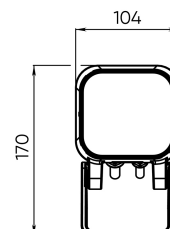

KUB

IMF8-1RGBW50-10x50CL24(111)

Применение

Более 16 миллионов ярких, чистых цветов в уже знакомом ультра компактном и лаконичном корпусе прибора KUB. Максимальное разнообразие световых эффектов и широкие возможности по управлению в корпусе игрушечного размера с блоком питания «на борту» делают работу с прибором комфортной и легкой на любых этапах реализации проекта освещения: от концепции и моделирования до монтажа и обслуживания системы освещения.

Цвет свечения	красный+зеленый+синий+белый 5000K	
CRI	> 80	
Бин цвета	±3 нм, 2 эллипса МакАдама	
Оптика, градусы	10x50	
Световой поток изделия, лм	Red	110
	Green	180
	Blue	85
	White 5000 K	350
	All On	440
Напряжение питания, В	24 DC	
Потребляемая мощность, Вт	13	
Коэффициент мощности		
Класс защиты от поражения электрическим током	III (третий)	
Степень защиты	IP66	
Вид климатического исполнения по ГОСТ 15150-69	У1	
Температура эксплуатации, градусы С	от -40 до +45	
Устойчивость к мех. воздействиям	IK08	
Управление, протоколы	DMX-512	
Управление, размер пикселя	1 светильник = 1 пиксель	
Срок службы, часы	не менее 50000	
Гарантия, лет	5	
Габаритные размеры, мм	104x170x115	
Вес, кг	1,3	

Комплект поставки светильник, упаковка, паспорт, монтажная инструкция

Монтаж

Накладной, на поворотном кронштейне.

Материалы

Корпус, кронштейн — алюминиевый литейный сплав, покрытый высококачественной порошковой краской; защитное стекло — силикатное закаленное стекло; метизы — нержавеющая сталь.

Интегрированные технологии

Технология ColorPro® — это программный алгоритм, позволяющий задействовать всю мощность светильника для достижения максимальной яркости в любых режимах работы.

Технология EternalTechnology® постоянный контроль внутренней температуры светового прибора через систему сенсоров.