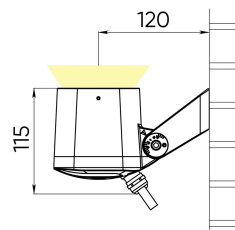

KUB

IMF8-1RGBW50-125RH(311)

Применение

Более 16 миллионов ярких, чистых цветов в уже знакомом ультра компактном и лаконичном корпусе прибора KUB. Максимальное разнообразие световых эффектов и широкие возможности по управлению в корпусе игрушечного размера с блоком питания «на борту» делают работу с прибором комфортной и легкой на любых этапах реализации проекта освещения: от концепции и моделирования до монтажа и обслуживания системы освещения.

Цвет свечения	красный+зеленый+синий+белый 5000K	
CRI	> 80	
Бин цвета	±3 нм, 2 эллипса МакАдама	
Оптика, градусы	125	
Световой поток изделия, лм	Red	70
	Green	120
	Blue	55
	White 5000 K	230
	All On	290
Напряжение питания, В	230 AC 50 Hz	
Потребляемая мощность, Вт	13	
Коэффициент мощности	> 0,9	
Класс защиты от поражения электрическим током	I (первый)	
Степень защиты	IP66	
Вид климатического исполнения по ГОСТ 15150-69	У1	
Температура эксплуатации, градусы С	от -40 до +45	
Устойчивость к мех. воздействиям	IK08	
Управление, протоколы	DMX-512 + RDM	
Управление, размер пикселя	1 светильник = 1 пиксель	
Срок службы, часы	не менее 50000	
Гарантия, лет	5	
Габаритные размеры, мм	104x170x115	
Вес, кг	1,3	

Комплект поставки светильник, упаковка, паспорт, монтажная инструкция

Монтаж

Накладной, на поворотном кронштейне.

Материалы

Корпус, кронштейн — алюминиевый литейный сплав, покрытый высококачественной порошковой краской; защитное стекло — силикатное закаленное стекло; метизы — нержавеющая сталь.

Интегрированные технологии

Технология ColorPro® — это программный алгоритм, позволяющий задействовать всю мощность светильника для достижения максимальной яркости в любых режимах работы.