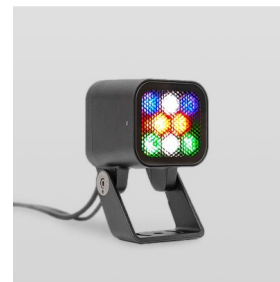

KUB

IMF8-1RGBW50-30CL24(111)

Применение

Более 16 миллионов ярких, чистых цветов в уже знакомом ультра компактном и лаконичном корпусе прибора KUB. Максимальное разнообразие световых эффектов и широкие возможности по управлению в корпусе игрушечного размера с блоком питания «на борту» делают работу с прибором комфортной и легкой на любых этапах реализации проекта освещения: от концепции и моделирования до монтажа и обслуживания системы освещения.

Базовые цвета покраски RAL

Базовый тип покрытия муар

Цвет свечения	красный+зеленый+синий+белый 5000K	
CRI	> 80	
Бин цвета	±3 нм, 2 эллипса МакАдама	
Оптика, градусы	30	
Световой поток изделия, лм	Red	120
	Green	210
	Blue	100
	White 5000 K	400
	All On	500
Напряжение питания, В	24 DC	
Потребляемая мощность, Вт	13	
Коэффициент мощности		
Класс защиты от поражения электрическим током	III (третий)	
Степень защиты	IP66	
Вид климатического исполнения по ГОСТ 15150-69	У1	
Температура эксплуатации, градусы С	от -40 до +45	
Устойчивость к мех. воздействиям	IK08	
Управление, протоколы	DMX-512	
Управление, размер пикселя	1 светильник = 1 пиксель	
Срок службы, часы	не менее 50000	
Гарантия, лет	5	
Габаритные размеры, мм	104x170x115	
Вес, кг	1,3	

Комплект поставки светильник, упаковка, паспорт, монтажная инструкция

Монтаж

Накладной, на поворотном кронштейне.

Материалы

Корпус, кронштейн — алюминиевый литейный сплав, покрытый высококачественной порошковой краской; защитное стекло — силикатное закаленное стекло; метизы — нержавеющая сталь.