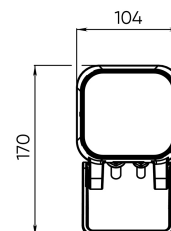

Расшифровка доп. параметров

- (111) - Исполнение с внутренним аксессуаром тип1 (для средней и узкой оптики), выводом кабеля 1 м;
- (H111) - Исполнение с внутренним аксессуаром (гексогональная решётка), выводом кабеля 1 м;
- (211) - Исполнение с внутренним аксессуаром тип2 (для широкой оптики), выводом кабеля 1 м;
- (311) - Исполнение с внутренним аксессуаром тип3 (для широкой оптики), выводом кабеля 1 м;
- (011) - Исполнение без внутреннего аксессуара, выводом кабеля 1 м.