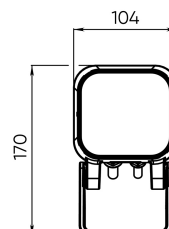

KUB

IMF8-1RGBW50-65CH(211)

Применение

Более 16 миллионов ярких, чистых цветов в уже знакомом ультра компактном и лаконичном корпусе прибора KUB. Максимальное разнообразие световых эффектов и широкие возможности по управлению в корпусе игрушечного размера с блоком питания «на борту» делают работу с прибором комфортной и легкой на любых этапах реализации проекта освещения: от концепции и моделирования до монтажа и обслуживания системы освещения.

Цвет свечения	красный+зеленый+синий+белый 5000K	
CRI	> 80	
Бин цвета	±3 нм, 2 эллипса МакАдама	
Оптика, градусы	65	
Световой поток изделия, лм	Red	120
	Green	200
	Blue	95
	White 5000 K	380
	All On	480
Напряжение питания, В	230 AC 50 Hz	
Потребляемая мощность, Вт	13	
Коэффициент мощности	> 0,9	
Класс защиты от поражения электрическим током	I (первый)	
Степень защиты	IP66	
Вид климатического исполнения по ГОСТ 15150-69	У1	
Температура эксплуатации, градусы С	от -40 до +45	
Устойчивость к мех. воздействиям	IK08	
Управление, протоколы	DMX-512	
Управление, размер пикселя	1 светильник = 1 пиксель	
Срок службы, часы	не менее 50000	
Гарантия, лет	5	
Габаритные размеры, мм	104x170x115	
Вес, кг	1,3	

Комплект поставки светильник, упаковка, паспорт, монтажная инструкция

Монтаж

Накладной, на поворотном кронштейне.

Материалы

Корпус, кронштейн — алюминиевый литейный сплав, покрытый высококачественной порошковой краской; защитное стекло — силикатное закаленное стекло; метизы — нержавеющая сталь.

Интегрированные технологии

Технология ColorPro® — это программный алгоритм, позволяющий задействовать всю мощность светильника для достижения максимальной яркости в любых режимах работы.

Технология EternalTechnology® постоянный контроль внутренней температуры светового прибора через систему сенсоров.