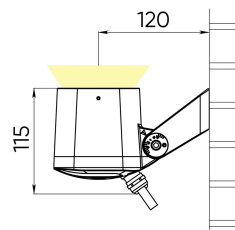

Цвет свечения	красный+зеленый+синий+белый 5000K	
CRI	> 80	
Бин цвета	±3 нм, 2 эллипса МакАдама	
Оптика, градусы	65	
Световой поток изделия, лм	Red	120
	Green	200
	Blue	95
	White 5000 K	380
	All On	480
Напряжение питания, В	230 AC 50 Hz	
Потребляемая мощность, Вт	13	
Коэффициент мощности	> 0,9	
Класс защиты от поражения электрическим током	I (первый)	
Степень защиты	IP66	
Вид климатического исполнения по ГОСТ 15150-69	У1	
Температура эксплуатации, градусы С	от -40 до +45	
Устойчивость к мех. воздействиям	IK08	
Управление, протоколы	DMX-512	
Управление, размер пикселя	1 светильник = 1 пиксель	
Срок службы, часы	не менее 50000	
Гарантия, лет	5	
Габаритные размеры, мм	104x170x115	
Вес, кг	1,3	

Базовые цвета покраски RAL

Базовый тип покрытия муар

Расшифровка доп. параметров

- (111) - Исполнение с внутренним аксессуаром тип1 (для средней и узкой оптики), выводом кабеля 1 м;
- (H111) - Исполнение с внутренним аксессуаром (гексогональная решётка), выводом кабеля 1 м;
- (211) - Исполнение с внутренним аксессуаром тип2 (для широкой оптики), выводом кабеля 1 м;
- (311) - Исполнение с внутренним аксессуаром тип3 (для широкой оптики), выводом кабеля 1 м;
- (011) - Исполнение без внутреннего аксессуара, выводом кабеля 1 м.