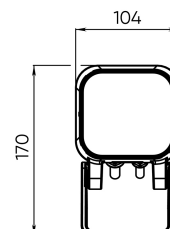

KUB

IMF8-1RGBW50-65RL24(211)

Применение

Более 16 миллионов ярких, чистых цветов в уже знакомом ультра компактном и лаконичном корпусе прибора KUB. Максимальное разнообразие световых эффектов и широкие возможности по управлению в корпусе игрушечного размера с блоком питания «на борту» делают работу с прибором комфортной и легкой на любых этапах реализации проекта освещения: от концепции и моделирования до монтажа и обслуживания системы освещения.

Цвет свечения	красный+зеленый+синий+белый 5000K	
CRI	> 80	
Бин цвета	±3 нм, 2 эллипса МакАдама	
Оптика, градусы	65	
Световой поток изделия, лм	Red	120
	Green	200
	Blue	95
	White 5000 K	380
	All On	480
Напряжение питания, В	24 DC	
Потребляемая мощность, Вт	13	
Коэффициент мощности		
Класс защиты от поражения электрическим током	III (третий)	
Степень защиты	IP66	
Вид климатического исполнения по ГОСТ 15150-69	У1	
Температура эксплуатации, градусы С	от -40 до +45	
Устойчивость к мех. воздействиям	IK08	
Управление, протоколы	DMX-512 + RDM	
Управление, размер пикселя	1 светильник = 1 пиксель	
Срок службы, часы	не менее 50000	
Гарантия, лет	5	
Габаритные размеры, мм	104x170x115	
Вес, кг	1,3	

Комплект поставки светильник, упаковка, паспорт, монтажная инструкция

Монтаж

Накладной, на поворотном кронштейне.

Материалы

Корпус, кронштейн — алюминиевый литейный сплав, покрытый высококачественной порошковой краской; защитное стекло — силикатное закаленное стекло; метизы — нержавеющая сталь.

Интегрированные технологии

Технология ColorPro® — это программный алгоритм, позволяющий задействовать всю мощность светильника для достижения максимальной яркости в любых режимах работы.

Технология EternalTechnology® постоянный контроль внутренней температуры светового прибора через систему сенсоров.