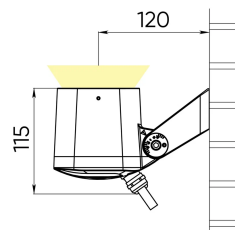

Цвет свечения	красный+зеленый+синий+белый 5000K	
CRI	> 80	
Бин цвета	±3 нм, 2 эллипса МакАдама	
Оптика, градусы	85	
Световой поток изделия, лм	Red	110
	Green	180
	Blue	85
	White 5000 K	350
	All On	440
Напряжение питания, В	230 AC 50 Hz	
Потребляемая мощность, Вт	13	
Коэффициент мощности	> 0,9	
Класс защиты от поражения электрическим током	I (первый)	
Степень защиты	IP66	
Вид климатического исполнения по ГОСТ 15150-69	У1	
Температура эксплуатации, градусы С	от -40 до +45	
Устойчивость к мех. воздействиям	IK08	
Управление, протоколы	DMX-512	
Управление, размер пикселя	1 светильник = 1 пиксель	
Срок службы, часы	не менее 50000	
Гарантия, лет	5	
Габаритные размеры, мм	104x170x115	
Вес, кг	1,3	

Базовые цвета покраски RAL

Базовый тип покрытия муар

Расшифровка доп. параметров

- (111) - Исполнение с внутренним аксессуаром тип1 (для средней и узкой оптики), выводом кабеля 1 м;
- (H111) - Исполнение с внутренним аксессуаром (гексогональная решётка), выводом кабеля 1 м;
- (211) - Исполнение с внутренним аксессуаром тип2 (для широкой оптики), выводом кабеля 1 м;
- (311) - Исполнение с внутренним аксессуаром тип3 (для широкой оптики), выводом кабеля 1 м;
- (011) - Исполнение без внутреннего аксессуара, выводом кабеля 1 м.