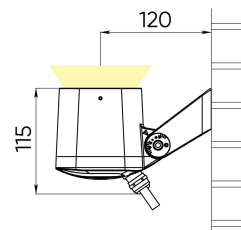

Расшифровка доп. параметров

- (111) - Исполнение с внутренним аксессуаром тип1 (для средней и узкой оптики), выводом кабеля 1 м;
- (H111) - Исполнение с внутренним аксессуаром (гексогональная решётка), выводом кабеля 1 м;
- (211) - Исполнение с внутренним аксессуаром тип2 (для широкой оптики), выводом кабеля 1 м;
- (311) - Исполнение с внутренним аксессуаром тип3 (для широкой оптики), выводом кабеля 1 м;
- (011) - Исполнение без внутреннего аксессуара, выводом кабеля 1 м.