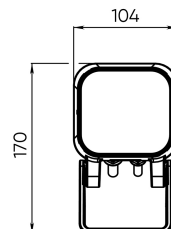

Расшифровка доп. параметров

- (111) - Исполнение с внутренним аксессуаром тип1 (для средней и узкой оптики), выводом кабеля 1 м;
- (H111) - Исполнение с внутренним аксессуаром (гексогональная решётка), выводом кабеля 1 м;
- (211) - Исполнение с внутренним аксессуаром тип2 (для широкой оптики), выводом кабеля 1 м;
- (311) - Исполнение с внутренним аксессуаром тип3 (для широкой оптики), выводом кабеля 1 м;
- (011) - Исполнение без внутреннего аксессуара, выводом кабеля 1 м.