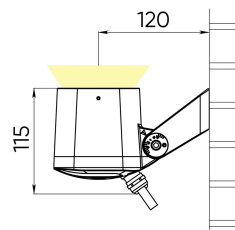

Расшифровка доп. параметров

- (111) - Исполнение с внутренним аксессуаром тип1 (для средней и узкой оптики), выводом кабеля 1 м;
- (H111) - Исполнение с внутренним аксессуаром (гексогональная решётка), выводом кабеля 1 м;
- (211) - Исполнение с внутренним аксессуаром тип2 (для широкой оптики), выводом кабеля 1 м;
- (311) - Исполнение с внутренним аксессуаром тип3 (для широкой оптики), выводом кабеля 1 м;
- (011) - Исполнение без внутреннего аксессуара, выводом кабеля 1 м.