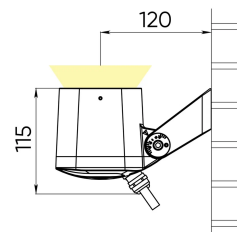

Расшифровка доп. параметров

- (111) - Исполнение с внутренним аксессуаром тип1 (для средней и узкой оптики), выводом кабеля 1 м;
- (H111) - Исполнение с внутренним аксессуаром (гексогональная решётка), выводом кабеля 1 м;
- (211) - Исполнение с внутренним аксессуаром тип2 (для широкой оптики), выводом кабеля 1 м;
- (311) - Исполнение с внутренним аксессуаром тип2 (для широкой оптики), выводом кабеля 1 м;
- (011) - Исполнение с внутренним аксессуаром тип2 (для широкой оптики), выводом кабеля 1 м.