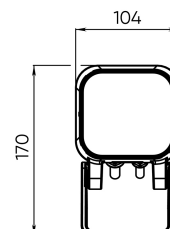

Расшифровка доп. параметров

- (111) - Исполнение с внутренним аксессуаром тип1 (для средней и узкой оптики), выводом кабеля 1 м;
- (Н111) - Исполнение с внутренним аксессуаром (гексогональная решётка), выводом кабеля 1 м;
- (211) - Исполнение с внутренним аксессуаром тип2 (для широкой оптики), выводом кабеля 1 м;
- (311) - Исполнение с внутренним аксессуаром тип3 (для широкой оптики), выводом кабеля 1 м;
- (011) - Исполнение без внутреннего аксессуара, выводом кабеля 1 м.