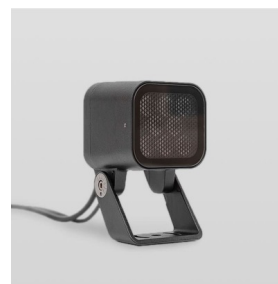

KUB

IMF8-1W30-10L48(111)

Применение

Прожектор малой мощности KUB разработан преимущественно для акцентирующего освещения элементов фасада. Компактные размеры позволяют размещать прожектор на колоннах, козырьках, в узких межконных пространствах, на декоративных деталях.

Базовые цвета покраски RAL

Базовый тип покрытия муар

Цвет свечения	Белый 3000 К
CRI	> 80
Бин цвета	2 эллипса МакАдама
Оптика, градусы	10
Световой поток изделия, лм	950
Напряжение питания, В	48 DC
Потребляемая мощность, Вт	10
Коэффициент мощности	
Класс защиты от поражения электрическим током	III (третий)
Степень защиты	IP66
Вид климатического исполнения по ГОСТ 15150-69	У1
Температура эксплуатации, градусы С	от -40 до +45
Устойчивость к мех. воздействиям	IK08
Управление, протоколы	On/Off
Управление, размер пикселя	
Срок службы, часы	не менее 50000
Гарантия, лет	5
Габаритные размеры, мм	104x170x115
Вес, кг	1,3

Комплект поставки светильник, упаковка, паспорт, монтажная инструкция

Монтаж

Накладной, на поворотном кронштейне.

Материалы

Корпус, кронштейн — алюминиевый литейный сплав, покрытый высококачественной порошковой краской; защитное стекло — силикатное закаленное стекло; метизы — нержавеющая сталь.