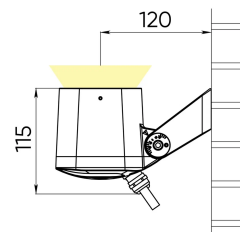

Расшифровка доп. параметров

- (111) - Исполнение с внутренним аксессуаром тип1 (для средней и узкой оптики), выводом кабеля 1 м;
- (Н111) - Исполнение с внутренним аксессуаром (гексогональная решётка), выводом кабеля 1 м;
- (211) - Исполнение с внутренним аксессуаром тип2 (для широкой оптики), выводом кабеля 1 м;
- (311) - Исполнение с внутренним аксессуаром тип2 (для широкой оптики), выводом кабеля 1 м;
- (011) - Исполнение с внутренним аксессуаром тип2 (для широкой оптики), выводом кабеля 1 м.