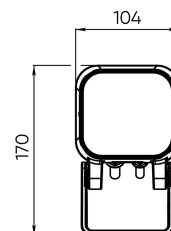

Расшифровка доп. параметров

- (111) - Исполнение с внутренним аксессуаром тип1 (для средней и узкой оптики), выводом кабеля 1 м;
- (Н111) - Исполнение с внутренним аксессуаром (гексагональная решётка), выводом кабеля 1 м;
- (211) - Исполнение с внутренним аксессуаром тип2 (для широкой оптики), выводом кабеля 1 м;
- (311) - Исполнение с внутренним аксессуаром тип3 (для широкой оптики), выводом кабеля 1 м;
- (011) - Исполнение без внутреннего аксессуара, выводом кабеля 1 м.