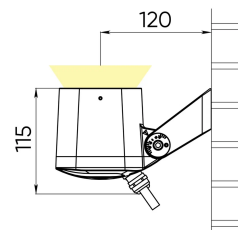

## Расшифровка доп. параметров

- (111) - Исполнение с внутренним аксессуаром тип1 (для средней и узкой оптики), выводом кабеля 1 м;
- (Н111) - Исполнение с внутренним аксессуаром (гексагональная решётка), выводом кабеля 1 м;
- (211) - Исполнение с внутренним аксессуаром тип2 (для широкой оптики), выводом кабеля 1 м;
- (311) - Исполнение с внутренним аксессуаром тип3 (для широкой оптики), выводом кабеля 1 м;
- (011) - Исполнение без внутреннего аксессуара, выводом кабеля 1 м.