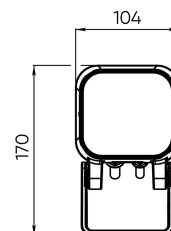

## Расшифровка доп. параметров

- (111) - Исполнение с внутренним аксессуаром тип1 (для средней и узкой оптики), выводом кабеля 1 м;
- (Н111) - Исполнение с внутренним аксессуаром (гексагональная решётка), выводом кабеля 1 м;
- (211) - Исполнение с внутренним аксессуаром тип2 (для широкой оптики), выводом кабеля 1 м;
- (311) - Исполнение с внутренним аксессуаром тип3 (для широкой оптики), выводом кабеля 1 м;
- (011) - Исполнение без внутреннего аксессуара, выводом кабеля 1 м.