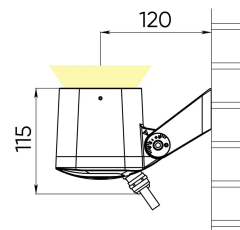

Расшифровка доп. параметров

(11E02) - Исполнение с внутренним аксессуаром тип1 (для средней и узкой оптики), выводом разъёма 200 мм;

(H11E02) - Исполнение с внутренним аксессуаром (гексогональная решётка), выводом разъёма 200 мм;