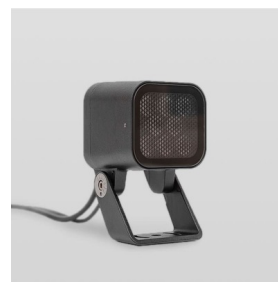

KUB

IMF8-1W30-30AH(H111)

Применение

Прожектор малой мощности KUB разработан преимущественно для акцентирующего освещения элементов фасада. Компактные размеры позволяют размещать прожектор на колоннах, козырьках, в узких межоконных пространствах, на декоративных деталях.

Базовые цвета покраски RAL

Базовый тип покрытия муар

Цвет свечения	Белый 3000 К
CRI	> 80
Бин цвета	2 эллипса МакАдама
Оптика, градусы	30
Световой поток изделия, лм	600
Напряжение питания, В	230 AC 50 Hz
Потребляемая мощность, Вт	10
Коэффициент мощности	> 0,9
Класс защиты от поражения электрическим током	I (первый)
Степень защиты	IP66
Вид климатического исполнения по ГОСТ 15150-69	У1
Температура эксплуатации, градусы С	от -40 до +45
Устойчивость к мех. воздействиям	IK08
Управление, протоколы	DALI
Управление, размер пикселя	
Срок службы, часы	не менее 50000
Гарантия, лет	5
Габаритные размеры, мм	104x170x115
Вес, кг	1,3

Комплект поставки светильник, упаковка, паспорт, монтажная инструкция

Монтаж

Накладной, на поворотном кронштейне.

Материалы

Корпус, кронштейн — алюминиевый литейный сплав, покрытый высококачественной порошковой краской; защитное стекло — силикатное закаленное стекло; метизы — нержавеющая сталь.