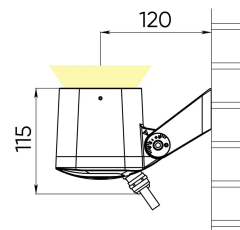

## Расшифровка доп. параметров

- (111) - Исполнение с внутренним аксессуаром тип1 (для средней и узкой оптики), выводом кабеля 1 м;
- (H111) - Исполнение с внутренним аксессуаром (гексогональная решётка), выводом кабеля 1 м;
- (211) - Исполнение с внутренним аксессуаром тип2 (для широкой оптики), выводом кабеля 1 м;
- (311) - Исполнение с внутренним аксессуаром тип2 (для широкой оптики), выводом кабеля 1 м;
- (011) - Исполнение с внутренним аксессуаром тип2 (для широкой оптики), выводом кабеля 1 м.