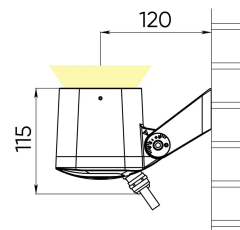

Расшифровка доп. параметров

- (111) - Исполнение с внутренним аксессуаром тип1 (для средней и узкой оптики), выводом кабеля 1 м;
- (Н111) - Исполнение с внутренним аксессуаром (гексогональная решётка), выводом кабеля 1 м;
- (211) - Исполнение с внутренним аксессуаром тип2 (для широкой оптики), выводом кабеля 1 м;
- (311) - Исполнение с внутренним аксессуаром тип3 (для широкой оптики), выводом кабеля 1 м;
- (011) - Исполнение без внутреннего аксессуара, выводом кабеля 1 м.