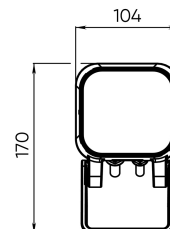

## Расшифровка доп. параметров

- (111) - Исполнение с внутренним аксессуаром тип1 (для средней и узкой оптики), выводом кабеля 1 м;
- (H111) - Исполнение с внутренним аксессуаром (гексогональная решётка), выводом кабеля 1 м;
- (211) - Исполнение с внутренним аксессуаром тип2 (для широкой оптики), выводом кабеля 1 м;
- (311) - Исполнение с внутренним аксессуаром тип3 (для широкой оптики), выводом кабеля 1 м;
- (011) - Исполнение без внутреннего аксессуара, выводом кабеля 1 м.