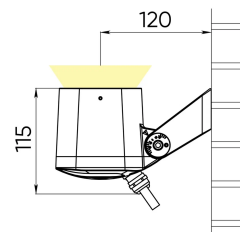

## Расшифровка доп. параметров

- (111) - Исполнение с внутренним аксессуаром тип1 (для средней и узкой оптики), выводом кабеля 1 м;
- (Н111) - Исполнение с внутренним аксессуаром (гексогональная решётка), выводом кабеля 1 м;
- (211) - Исполнение с внутренним аксессуаром тип2 (для широкой оптики), выводом кабеля 1 м;
- (311) - Исполнение с внутренним аксессуаром тип3 (для широкой оптики), выводом кабеля 1 м;
- (011) - Исполнение без внутреннего аксессуара, выводом кабеля 1 м.