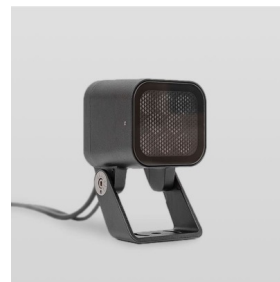

KUB

IMF8-1W40-10AH(111)

Применение

Прожектор малой мощности KUB разработан преимущественно для акцентирующего освещения элементов фасада. Компактные размеры позволяют размещать прожектор на колоннах, козырьках, в узких межоконных пространствах, на декоративных деталях.

Базовые цвета покраски RAL

Базовый тип покрытия муар

Цвет свечения	Белый 4000 К
CRI	> 80
Бин цвета	2 эллипса МакАдама
Оптика, градусы	10
Световой поток изделия, лм	1 000
Напряжение питания, В	230 AC 50 Hz
Потребляемая мощность, Вт	10
Коэффициент мощности	> 0,9
Класс защиты от поражения электрическим током	I (первый)
Степень защиты	IP66
Вид климатического исполнения по ГОСТ 15150-69	У1
Температура эксплуатации, градусы С	от -40 до +45
Устойчивость к мех. воздействиям	IK08
Управление, протоколы	DALI
Управление, размер пикселя	
Срок службы, часы	не менее 50000
Гарантия, лет	5
Габаритные размеры, мм	104x170x115
Вес, кг	1,3

Комплект поставки светильник, упаковка, паспорт, монтажная инструкция

Монтаж

Накладной, на поворотном кронштейне.

Материалы

Корпус, кронштейн — алюминиевый литейный сплав, покрытый высококачественной порошковой краской; защитное стекло — силикатное закаленное стекло; метизы — нержавеющая сталь.