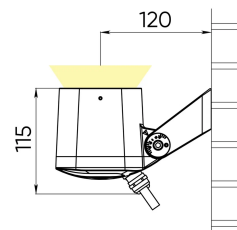

Расшифровка доп. параметров

(11E02) - Исполнение с внутренним аксессуаром тип1 (для средней и узкой оптики), выводом разъёма 200 мм;

(H11E02) - Исполнение с внутренним аксессуаром (гексогональная решётка), выводом разъёма 200 мм;