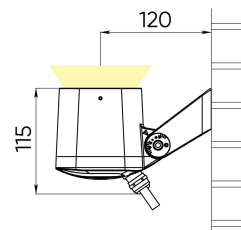

## Расшифровка доп. параметров

- (111) - Исполнение с внутренним аксессуаром тип1 (для средней и узкой оптики), выводом кабеля 1 м;
- (H111) - Исполнение с внутренним аксессуаром (гексогональная решётка), выводом кабеля 1 м;
- (211) - Исполнение с внутренним аксессуаром тип2 (для широкой оптики), выводом кабеля 1 м;
- (311) - Исполнение с внутренним аксессуаром тип3 (для широкой оптики), выводом кабеля 1 м;
- (011) - Исполнение без внутреннего аксессуара, выводом кабеля 1 м.