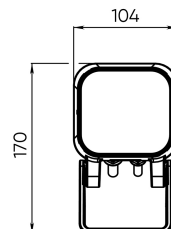

## Расшифровка доп. параметров

- (111) - Исполнение с внутренним аксессуаром тип1 (для средней и узкой оптики), выводом кабеля 1 м;
- (H111) - Исполнение с внутренним аксессуаром (гексогональная решётка), выводом кабеля 1 м;
- (211) - Исполнение с внутренним аксессуаром тип2 (для широкой оптики), выводом кабеля 1 м;
- (311) - Исполнение с внутренним аксессуаром тип3 (для широкой оптики), выводом кабеля 1 м;
- (011) - Исполнение без внутреннего аксессуара, выводом кабеля 1 м.