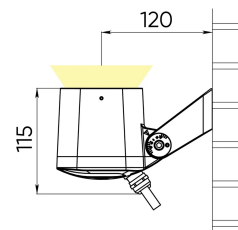

## Расшифровка доп. параметров

- (111) - Исполнение с внутренним аксессуаром тип1 (для средней и узкой оптики), выводом кабеля 1 м;
- (Н111) - Исполнение с внутренним аксессуаром (гексагональная решётка), выводом кабеля 1 м;
- (211) - Исполнение с внутренним аксессуаром тип2 (для широкой оптики), выводом кабеля 1 м;
- (311) - Исполнение с внутренним аксессуаром тип2 (для широкой оптики), выводом кабеля 1 м;
- (011) - Исполнение с внутренним аксессуаром тип2 (для широкой оптики), выводом кабеля 1 м.