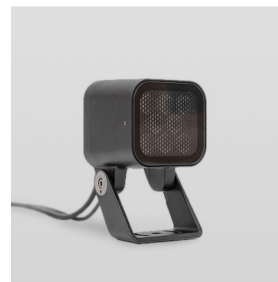

### Применение

Прожектор малой мощности KUB разработан преимущественно для акцентирующего освещения элементов фасада. Компактные размеры позволяют размещать прожектор на колоннах, козырьках, в узких межоконных пространствах, на декоративных деталях.

### Базовый тип покрытия муар

Цвет свечения	Белый 4000 К
CRI	> 80
Бин цвета	2 эллипса МакАдама
Оптика, градусы	10
Световой поток изделия, лм	1 000
Напряжение питания, В	230 AC 50 Hz
Потребляемая мощность, Вт	10
Коэффициент мощности	> 0,9
Класс защиты от поражения электрическим током	I (первый)
Степень защиты	IP66
Вид климатического исполнения по ГОСТ 15150-69	У1
Температура эксплуатации, градусы С	от -40 до +45
Устойчивость к мех. воздействиям	IK08
Управление, протоколы	On/Off
Управление, размер пикселя	
Срок службы, часы	не менее 50000
Гарантия, лет	5
Габаритные размеры, мм	104x170x115
Вес, кг	1,3