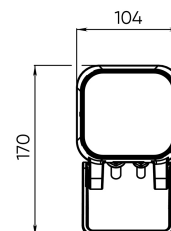

## Расшифровка доп. параметров

- (111) - Исполнение с внутренним аксессуаром тип1 (для средней и узкой оптики), выводом кабеля 1 м;
- (Н111) - Исполнение с внутренним аксессуаром (гексагональная решётка), выводом кабеля 1 м;
- (211) - Исполнение с внутренним аксессуаром тип2 (для широкой оптики), выводом кабеля 1 м;
- (311) - Исполнение с внутренним аксессуаром тип2 (для широкой оптики), выводом кабеля 1 м;
- (011) - Исполнение с внутренним аксессуаром тип2 (для широкой оптики), выводом кабеля 1 м.