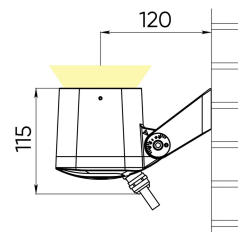

## **Расшифровка доп. параметров**

(11E02) - Исполнение с внутренним аксессуаром тип1 (для средней и узкой оптики), выводом разъёма 200 мм;

(H11E02) - Исполнение с внутренним аксессуаром (гексогональная решётка), выводом разъёма 200 мм;