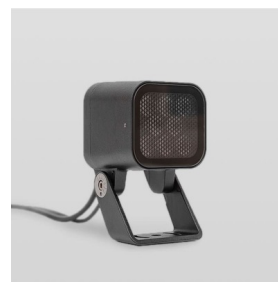

KUB

IMF8-1W40-10x50DL48(111)

Применение

Прожектор малой мощности KUB разработан преимущественно для акцентирующего освещения элементов фасада. Компактные размеры позволяют размещать прожектор на колоннах, козырьках, в узких межоконных пространствах, на декоративных деталях.

Базовые цвета покраски RAL

Базовый тип покрытия муар

Цвет свечения	Белый 4000 К
CRI	> 80
Бин цвета	2 эллипса МакАдама
Оптика, градусы	10x50
Световой поток изделия, лм	900
Напряжение питания, В	48 DC
Потребляемая мощность, Вт	10
Коэффициент мощности	
Класс защиты от поражения электрическим током	III (третий)
Степень защиты	IP66
Вид климатического исполнения по ГОСТ 15150-69	У1
Температура эксплуатации, градусы С	от -40 до +45
Устойчивость к мех. воздействиям	IK08
Управление, протоколы	ШИМ
Управление, размер пикселя	
Срок службы, часы	не менее 50000
Гарантия, лет	5
Габаритные размеры, мм	104x170x115
Вес, кг	1,3

Комплект поставки светильник, упаковка, паспорт, монтажная инструкция

Монтаж

Накладной, на поворотном кронштейне.

Материалы

Корпус, кронштейн — алюминиевый литейный сплав, покрытый высококачественной порошковой краской; защитное стекло — силикатное закаленное стекло; метизы — нержавеющая сталь.