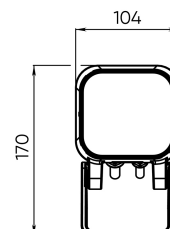

Расшифровка доп. параметров

- (111) - Исполнение с внутренним аксессуаром тип1 (для средней и узкой оптики), выводом кабеля 1 м;
- (H111) - Исполнение с внутренним аксессуаром (гексогональная решётка), выводом кабеля 1 м;
- (211) - Исполнение с внутренним аксессуаром тип2 (для широкой оптики), выводом кабеля 1 м;
- (311) - Исполнение с внутренним аксессуаром тип3 (для широкой оптики), выводом кабеля 1 м;
- (011) - Исполнение без внутреннего аксессуара, выводом кабеля 1 м.