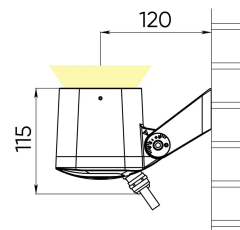

KUB

IMF8-1W40-10x50H(111)

Применение

Прожектор малой мощности KUB разработан преимущественно для акцентирующего освещения элементов фасада. Компактные размеры позволяют размещать прожектор на колоннах, козырьках, в узких межоконных пространствах, на декоративных деталях.

Базовые цвета покраски RAL

Базовый тип покрытия муар

Цвет свечения	Белый 4000 К
CRI	> 80
Бин цвета	2 эллипса МакАдама
Оптика, градусы	10x50
Световой поток изделия, лм	900
Напряжение питания, В	230 AC 50 Hz
Потребляемая мощность, Вт	10
Коэффициент мощности	> 0,9
Класс защиты от поражения электрическим током	I (первый)
Степень защиты	IP66
Вид климатического исполнения по ГОСТ 15150-69	У1
Температура эксплуатации, градусы С	от -40 до +45
Устойчивость к мех. воздействиям	IK08
Управление, протоколы	On/Off
Управление, размер пикселя	
Срок службы, часы	не менее 50000
Гарантия, лет	5
Габаритные размеры, мм	104x170x115
Вес, кг	1,3

Комплект поставки светильник, упаковка, паспорт, монтажная инструкция

Монтаж

Накладной, на поворотном кронштейне.

Материалы

Корпус, кронштейн — алюминиевый литейный сплав, покрытый высококачественной порошковой краской; защитное стекло — силикатное закаленное стекло; метизы — нержавеющая сталь.

Интегрированные технологии

Технология ColorPro® — это программный алгоритм, позволяющий задействовать всю мощность светильника для достижения максимальной яркости в любых режимах работы.

Технология EternalTechnology® постоянный контроль внутренней температуры светового прибора через систему сенсоров.

Технология Truelight® - комплекс решений, внедренных в приборах для достижения безупречного светового эффекта.

Технология Aquatech® - многоступенчатая система защиты приборов от попадания воды.