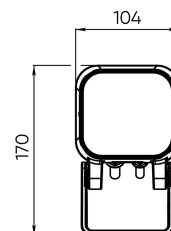

Расшифровка доп. параметров

- (111) - Исполнение с внутренним аксессуаром тип1 (для средней и узкой оптики), выводом кабеля 1 м;
- (Н111) - Исполнение с внутренним аксессуаром (гексогональная решётка), выводом кабеля 1 м;
- (211) - Исполнение с внутренним аксессуаром тип2 (для широкой оптики), выводом кабеля 1 м;
- (311) - Исполнение с внутренним аксессуаром тип3 (для широкой оптики), выводом кабеля 1 м;
- (011) - Исполнение без внутреннего аксессуара, выводом кабеля 1 м.