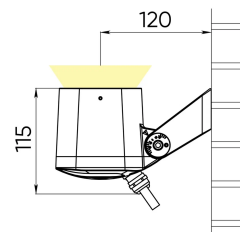

## Расшифровка доп. параметров

- (111) - Исполнение с внутренним аксессуаром тип1 (для средней и узкой оптики), выводом кабеля 1 м;
- (H111) - Исполнение с внутренним аксессуаром (гексогональная решётка), выводом кабеля 1 м;
- (211) - Исполнение с внутренним аксессуаром тип2 (для широкой оптики), выводом кабеля 1 м;
- (311) - Исполнение с внутренним аксессуаром тип3 (для широкой оптики), выводом кабеля 1 м;
- (011) - Исполнение без внутреннего аксессуара, выводом кабеля 1 м.