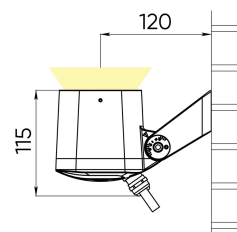

## Расшифровка доп. параметров

- (111) - Исполнение с внутренним аксессуаром тип1 (для средней и узкой оптики), выводом кабеля 1 м;
- (H111) - Исполнение с внутренним аксессуаром (гексогональная решётка), выводом кабеля 1 м;
- (211) - Исполнение с внутренним аксессуаром тип2 (для широкой оптики), выводом кабеля 1 м;
- (311) - Исполнение с внутренним аксессуаром тип3 (для широкой оптики), выводом кабеля 1 м;
- (011) - Исполнение без внутреннего аксессуара, выводом кабеля 1 м.