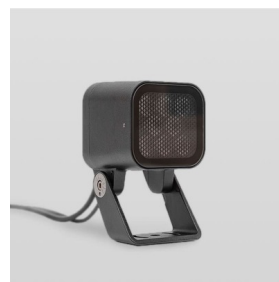

### Применение

Прожектор малой мощности KUB разработан преимущественно для акцентирующего освещения элементов фасада. Компактные размеры позволяют размещать прожектор на колоннах, козырьках, в узких межоконных пространствах, на декоративных деталях.

### Базовый тип покрытия муар

Цвет свечения	Белый 4000 К
CRI	> 80
Бин цвета	2 эллипса МакАдама
Оптика, градусы	65
Световой поток изделия, лм	950
Напряжение питания, В	48 DC
Потребляемая мощность, Вт	10
Коэффициент мощности	
Класс защиты от поражения электрическим током	III (третий)
Степень защиты	IP66
Вид климатического исполнения по ГОСТ 15150-69	У1
Температура эксплуатации, градусы С	от -40 до +45
Устойчивость к мех. воздействиям	IK08
Управление, протоколы	ШИМ
Управление, размер пикселя	
Срок службы, часы	не менее 50000
Гарантия, лет	5
Габаритные размеры, мм	104x170x115
Вес, кг	1,3