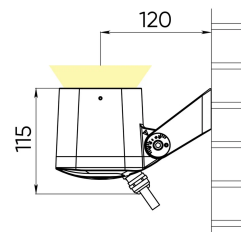

## Расшифровка доп. параметров

- (111) - Исполнение с внутренним аксессуаром тип1 (для средней и узкой оптики), выводом кабеля 1 м;
- (Н111) - Исполнение с внутренним аксессуаром (гексогональная решётка), выводом кабеля 1 м;
- (211) - Исполнение с внутренним аксессуаром тип2 (для широкой оптики), выводом кабеля 1 м;
- (311) - Исполнение с внутренним аксессуаром тип2 (для широкой оптики), выводом кабеля 1 м;
- (011) - Исполнение с внутренним аксессуаром тип2 (для широкой оптики), выводом кабеля 1 м.