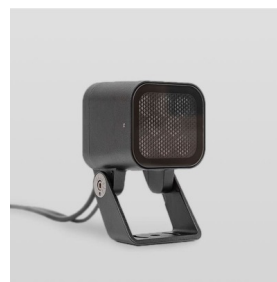

KUB

IMF8-1W40-85DL48(211)

Применение

Прожектор малой мощности KUB разработан преимущественно для акцентирующего освещения элементов фасада. Компактные размеры позволяют размещать прожектор на колоннах, козырьках, в узких межоконных пространствах, на декоративных деталях.

Базовые цвета покраски RAL

Базовый тип покрытия муар

Цвет свечения	Белый 4000 К
CRI	> 80
Бин цвета	2 эллипса МакАдама
Оптика, градусы	85
Световой поток изделия, лм	900
Напряжение питания, В	48 DC
Потребляемая мощность, Вт	10
Коэффициент мощности	
Класс защиты от поражения электрическим током	III (третий)
Степень защиты	IP66
Вид климатического исполнения по ГОСТ 15150-69	У1
Температура эксплуатации, градусы С	от -40 до +45
Устойчивость к мех. воздействиям	IK08
Управление, протоколы	ШИМ
Управление, размер пикселя	
Срок службы, часы	не менее 50000
Гарантия, лет	5
Габаритные размеры, мм	104x170x115
Вес, кг	1,3

Комплект поставки светильник, упаковка, паспорт, монтажная инструкция

Монтаж

Накладной, на поворотном кронштейне.

Материалы

Корпус, кронштейн — алюминиевый литейный сплав, покрытый высококачественной порошковой краской; защитное стекло — силикатное закаленное стекло; метизы — нержавеющая сталь.