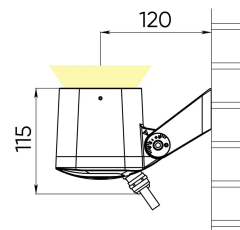

## Расшифровка доп. параметров

- (111) - Исполнение с внутренним аксессуаром тип1 (для средней и узкой оптики), выводом кабеля 1 м;
- (Н111) - Исполнение с внутренним аксессуаром (гексогональная решётка), выводом кабеля 1 м;
- (211) - Исполнение с внутренним аксессуаром тип2 (для широкой оптики), выводом кабеля 1 м;
- (311) - Исполнение с внутренним аксессуаром тип3 (для широкой оптики), выводом кабеля 1 м;
- (011) - Исполнение без внутреннего аксессуара, выводом кабеля 1 м.