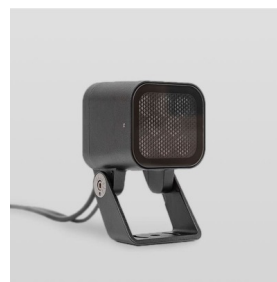

### Применение

Прожектор малой мощности KUB разработан преимущественно для акцентирующего освещения элементов фасада. Компактные размеры позволяют размещать прожектор на колоннах, козырьках, в узких межоконных пространствах, на декоративных деталях.

### Базовый тип покрытия муар

Цвет свечения	Белый 5000 К
CRI	> 80
Бин цвета	2 эллипса МакАдама
Оптика, градусы	10
Световой поток изделия, лм	1 000
Напряжение питания, В	230 AC 50 Hz
Потребляемая мощность, Вт	10
Коэффициент мощности	> 0,9
Класс защиты от поражения электрическим током	I (первый)
Степень защиты	IP66
Вид климатического исполнения по ГОСТ 15150-69	У1
Температура эксплуатации, градусы С	от -40 до +45
Устойчивость к мех. воздействиям	IK08
Управление, протоколы	DALI
Управление, размер пикселя	
Срок службы, часы	не менее 50000
Гарантия, лет	5
Габаритные размеры, мм	104x170x115
Вес, кг	1,3