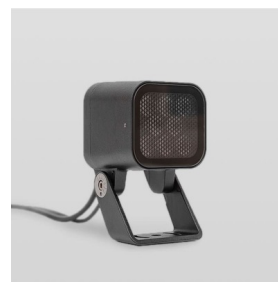

KUB

IMF8-1W50-10H(111)

Применение

Прожектор малой мощности KUB разработан преимущественно для акцентирующего освещения элементов фасада. Компактные размеры позволяют размещать прожектор на колоннах, козырьках, в узких межоконных пространствах, на декоративных деталях.

Базовые цвета покраски RAL

Базовый тип покрытия муар

Цвет свечения	Белый 5000 К
CRI	> 80
Бин цвета	2 эллипса МакАдама
Оптика, градусы	10
Световой поток изделия, лм	1 000
Напряжение питания, В	230 AC 50 Hz
Потребляемая мощность, Вт	10
Коэффициент мощности	> 0,9
Класс защиты от поражения электрическим током	I (первый)
Степень защиты	IP66
Вид климатического исполнения по ГОСТ 15150-69	У1
Температура эксплуатации, градусы С	от -40 до +45
Устойчивость к мех. воздействиям	IK08
Управление, протоколы	On/Off
Управление, размер пикселя	
Срок службы, часы	не менее 50000
Гарантия, лет	5
Габаритные размеры, мм	104x170x115
Вес, кг	1,3

Комплект поставки светильник, упаковка, паспорт, монтажная инструкция

Монтаж

Накладной, на поворотном кронштейне.

Материалы

Корпус, кронштейн — алюминиевый литейный сплав, покрытый высококачественной порошковой краской; защитное стекло — силикатное закаленное стекло; метизы — нержавеющая сталь.