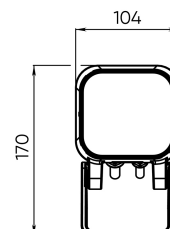

Расшифровка доп. параметров

- (111) - Исполнение с внутренним аксессуаром тип1 (для средней и узкой оптики), выводом кабеля 1 м;
- (Н111) - Исполнение с внутренним аксессуаром (гексогональная решётка), выводом кабеля 1 м;
- (211) - Исполнение с внутренним аксессуаром тип2 (для широкой оптики), выводом кабеля 1 м;
- (311) - Исполнение с внутренним аксессуаром тип2 (для широкой оптики), выводом кабеля 1 м;
- (011) - Исполнение с внутренним аксессуаром тип2 (для широкой оптики), выводом кабеля 1 м.