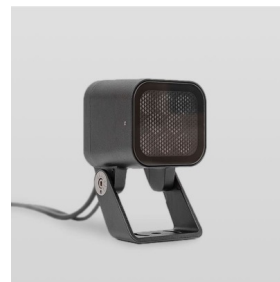

KUB

IMF8-1W50-10L48(H111)

Применение

Прожектор малой мощности KUB разработан преимущественно для акцентирующего освещения элементов фасада. Компактные размеры позволяют размещать прожектор на колоннах, козырьках, в узких межконных пространствах, на декоративных деталях.

Базовые цвета покраски RAL

Базовый тип покрытия муар

Цвет свечения	Белый 5000 К
CRI	> 80
Бин цвета	2 эллипса МакАдама
Оптика, градусы	10
Световой поток изделия, лм	650
Напряжение питания, В	48 DC
Потребляемая мощность, Вт	10
Коэффициент мощности	
Класс защиты от поражения электрическим током	III (третий)
Степень защиты	IP66
Вид климатического исполнения по ГОСТ 15150-69	У1
Температура эксплуатации, градусы С	от -40 до +45
Устойчивость к мех. воздействиям	IK08
Управление, протоколы	On/Off
Управление, размер пикселя	
Срок службы, часы	не менее 50000
Гарантия, лет	5
Габаритные размеры, мм	104x170x115
Вес, кг	1,3

Комплект поставки светильник, упаковка, паспорт, монтажная инструкция

Монтаж

Накладной, на поворотном кронштейне.

Материалы

Корпус, кронштейн — алюминиевый литейный сплав, покрытый высококачественной порошковой краской; защитное стекло — силикатное закаленное стекло; метизы — нержавеющая сталь.