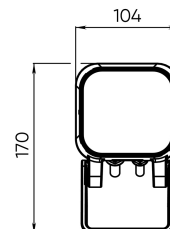

Расшифровка доп. параметров

- (111) - Исполнение с внутренним аксессуаром тип1 (для средней и узкой оптики), выводом кабеля 1 м;
- (Н111) - Исполнение с внутренним аксессуаром (гексагональная решётка), выводом кабеля 1 м;
- (211) - Исполнение с внутренним аксессуаром тип2 (для широкой оптики), выводом кабеля 1 м;
- (311) - Исполнение с внутренним аксессуаром тип3 (для широкой оптики), выводом кабеля 1 м;
- (011) - Исполнение без внутреннего аксессуара, выводом кабеля 1 м.