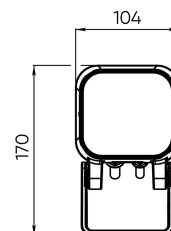

Расшифровка доп. параметров

(11E02) - Исполнение с внутренним аксессуаром тип1 (для средней и узкой оптики), выводом разъёма 200 мм;

(H11E02) - Исполнение с внутренним аксессуаром (гексогональная решётка), выводом разъёма 200 мм;