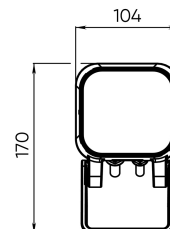

## Расшифровка доп. параметров

- (111) - Исполнение с внутренним аксессуаром тип1 (для средней и узкой оптики), выводом кабеля 1 м;
- (Н111) - Исполнение с внутренним аксессуаром (гексагональная решётка), выводом кабеля 1 м;
- (211) - Исполнение с внутренним аксессуаром тип2 (для широкой оптики), выводом кабеля 1 м;
- (311) - Исполнение с внутренним аксессуаром тип3 (для широкой оптики), выводом кабеля 1 м;
- (011) - Исполнение без внутреннего аксессуара, выводом кабеля 1 м.