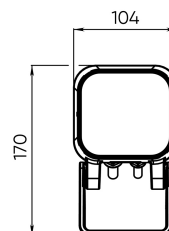

## **Расшифровка доп. параметров**

(11E02) - Исполнение с внутренним аксессуаром тип1 (для средней и узкой оптики), выводом разъёма 200 мм;

(H11E02) - Исполнение с внутренним аксессуаром (гексогональная решётка), выводом разъёма 200 мм;