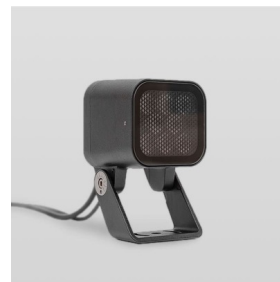

KUB

IMF8-1W50-10x50L48(111)

Применение

Прожектор малой мощности KUB разработан преимущественно для акцентирующего освещения элементов фасада. Компактные размеры позволяют размещать прожектор на колоннах, козырьках, в узких межоконных пространствах, на декоративных деталях.

Базовые цвета покраски RAL

Базовый тип покрытия муар

Цвет свечения	Белый 5000 К
CRI	> 80
Бин цвета	2 эллипса МакАдама
Оптика, градусы	10x50
Световой поток изделия, лм	900
Напряжение питания, В	48 DC
Потребляемая мощность, Вт	10
Коэффициент мощности	
Класс защиты от поражения электрическим током	III (третий)
Степень защиты	IP66
Вид климатического исполнения по ГОСТ 15150-69	У1
Температура эксплуатации, градусы С	от -40 до +45
Устойчивость к мех. воздействиям	IK08
Управление, протоколы	On/Off
Управление, размер пикселя	
Срок службы, часы	не менее 50000
Гарантия, лет	5
Габаритные размеры, мм	104x170x115
Вес, кг	1,3

Комплект поставки светильник, упаковка, паспорт, монтажная инструкция

Монтаж

Накладной, на поворотном кронштейне.

Материалы

Корпус, кронштейн — алюминиевый литейный сплав, покрытый высококачественной порошковой краской; защитное стекло — силикатное закаленное стекло; метизы — нержавеющая сталь.