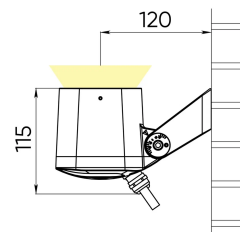

Расшифровка доп. параметров

(11E02) - Исполнение с внутренним аксессуаром тип1 (для средней и узкой оптики), выводом разъёма 200 мм;

(H11E02) - Исполнение с внутренним аксессуаром (гексогональная решётка), выводом разъёма 200 мм;