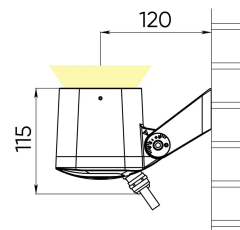

Расшифровка доп. параметров

- (111) - Исполнение с внутренним аксессуаром тип1 (для средней и узкой оптики), выводом кабеля 1 м;
- (H111) - Исполнение с внутренним аксессуаром (гексогональная решётка), выводом кабеля 1 м;
- (211) - Исполнение с внутренним аксессуаром тип2 (для широкой оптики), выводом кабеля 1 м;
- (311) - Исполнение с внутренним аксессуаром тип3 (для широкой оптики), выводом кабеля 1 м;
- (011) - Исполнение без внутреннего аксессуара, выводом кабеля 1 м.