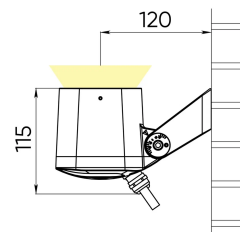

Расшифровка доп. параметров

- (111) - Исполнение с внутренним аксессуаром тип1 (для средней и узкой оптики), выводом кабеля 1 м;
- (Н111) - Исполнение с внутренним аксессуаром (гексагональная решётка), выводом кабеля 1 м;
- (211) - Исполнение с внутренним аксессуаром тип2 (для широкой оптики), выводом кабеля 1 м;
- (311) - Исполнение с внутренним аксессуаром тип2 (для широкой оптики), выводом кабеля 1 м;
- (011) - Исполнение с внутренним аксессуаром тип2 (для широкой оптики), выводом кабеля 1 м.