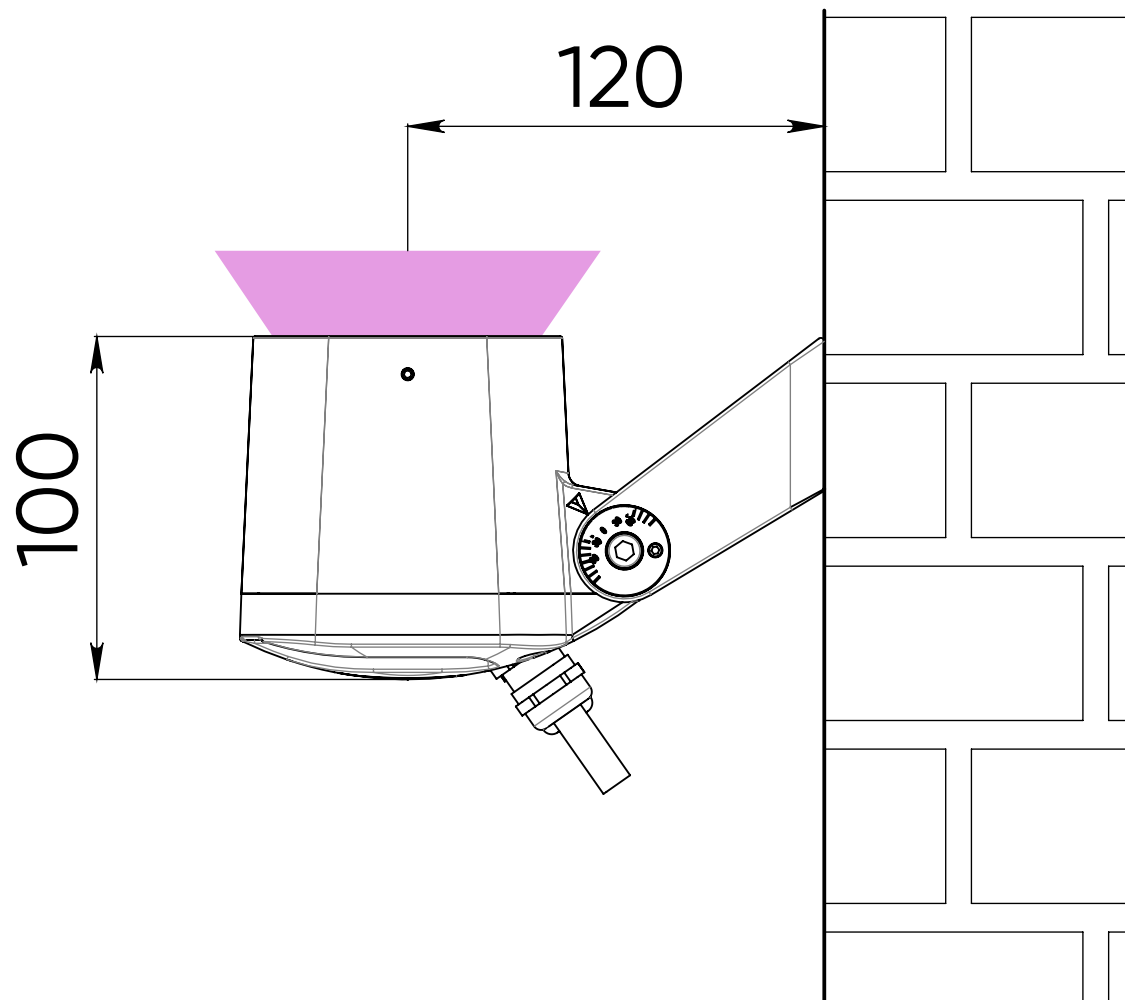

I N T I L E D

Источник света	светодиоды Osram (Германия), Seoul (Корея)
Цвет свечения	Полноцветный (R+G+B+W65)
Оптика	15°, 30°, 60°, 125°, 15x60°
Общий световой поток	500 лм
Потребляемая мощность	14 Вт
Напряжение питания	24 V DC, 230 V AC
Степень защиты	IP66
Климатическое исполнение	У1
Температура эксплуатации	-40°C ... +45°C
Срок службы	не менее 50 000 часов
Управление	DMX-512/DMX-512 + RDM
Габариты	104x170x116 мм (с кронштейном)
Вес	не более 1,3 кг
Монтаж светильника	на поворотном кронштейне
Аксессуары	кронштейн, экран
Кастомизация	окраска корпуса и кронштейнов в любой цвет по палитре RAL; проходное питание; разъемы IP68; длина кабеля до 5м

СХЕМА ПОДКЛЮЧЕНИЯ KUB fullcolor

I N T I L E D

Акцентирующий светильник малой мощности

высокие маленькие архитектурные элементы (пилястры, колонны)

15°, 30°

30°, 15x60°

невысокие маленькие архитектурные элементы (рельеф, маскарон, вазон)