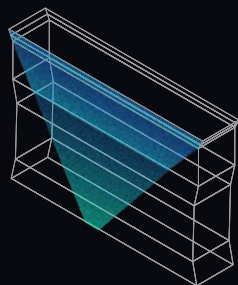

СХЕМА ПОДКЛЮЧЕНИЯ KUB fullcolor

I N T I L E D

Акцентирующий светильник малой мощности

высокие маленькие архитектурные элементы (пилястры, колонны)

15°, 30°

30°, 15x60°

невысокие маленькие архитектурные элементы (рельеф, маскарон, вазон)

60°, 125°

125°

межоконные пространства, высотой в 1-2 этажа

15x60°, 15°, 60°

60°, 125°

ландшафтное освещение — заливающее с небольших опрос, МАФы

30°, 60°, 125°

30°, 60°