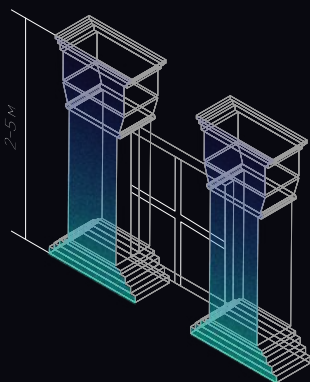

СХЕМА ПОДКЛЮЧЕНИЯ KUB fullcolor

I N T I L E D

Акцентирующий светильник малой мощности

высокие маленькие архитектурные элементы (пилястры, колонны)

15°, 30°

30°, 15x60°

невысокие маленькие архитектурные элементы (рельеф, маскарон, вазон)

60°, 125°

125°

межоконные пространства, высотой в 1-2 этажа

15x60°, 15°, 60°

60°, 125°

ландшафтное освещение — заливающее с небольших опрос, МАФы

30°, 60°, 125°

30°, 60°