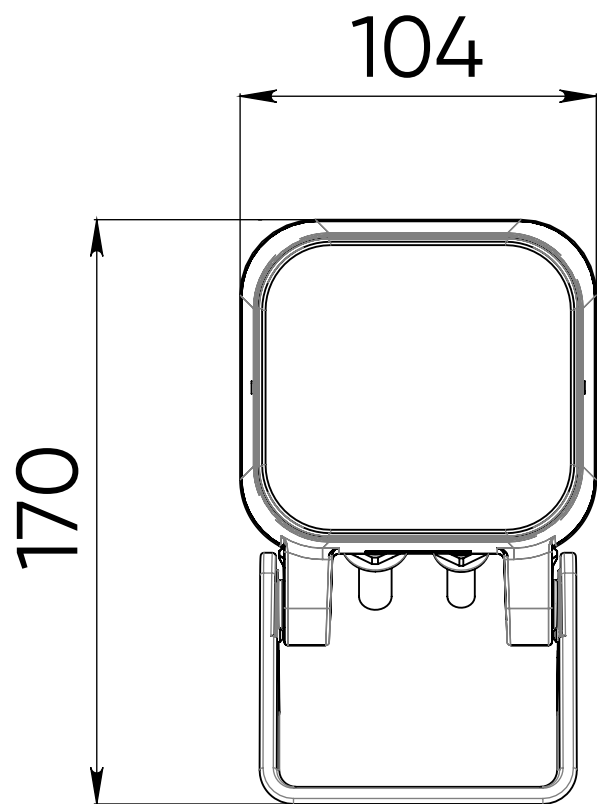

I N T I L E D

Источник света	светодиоды Osram (Германия), Seoul (Корея)
Цвет свечения	Полноцветный (R+G+B+W65)
Оптика	15°, 30°, 60°, 125°, 15x60°
Общий световой поток	500 лм
Потребляемая мощность	14 Вт
Напряжение питания	24 V DC, 230 V AC
Степень защиты	IP66
Климатическое исполнение	У1
Температура эксплуатации	-40°C ... +45°C
Срок службы	не менее 50 000 часов
Управление	DMX-512/DMX-512 + RDM
Габариты	104x170x116 мм (с кронштейном)
Вес	не более 1,3 кг
Монтаж светильника	на поворотном кронштейне
Аксессуары	кронштейн, экран
Кастомизация	окраска корпуса и кронштейнов в любой цвет по палитре RAL; проходное питание; разъемы IP68; длина кабеля до 5м

СХЕМА ПОДКЛЮЧЕНИЯ KUB fullcolor

I N T I L E D

Акцентирующий светильник малой мощности

высокие маленькие архитектурные элементы (пилястры, колонны)

15°, 30°

30°, 15x60°

невысокие маленькие архитектурные элементы (рельеф, маскарон, вазон)