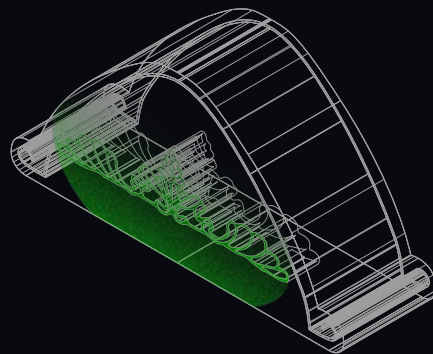

СХЕМА ПОДКЛЮЧЕНИЯ KUB fullcolor

I N T I L E D

Акцентирующий светильник малой мощности

высокие маленькие архитектурные элементы (пилястры, колонны)

15°, 30°

30°, 15x60°

невысокие маленькие архитектурные элементы (рельеф, маскарон, вазон)

60°, 125°

125°

межоконные пространства, высотой в 1-2 этажа

15x60°, 15°, 60°

60°, 125°

ландшафтное освещение — заливающее с небольших опрос, МАФы

30°, 60°, 125°

30°, 60°