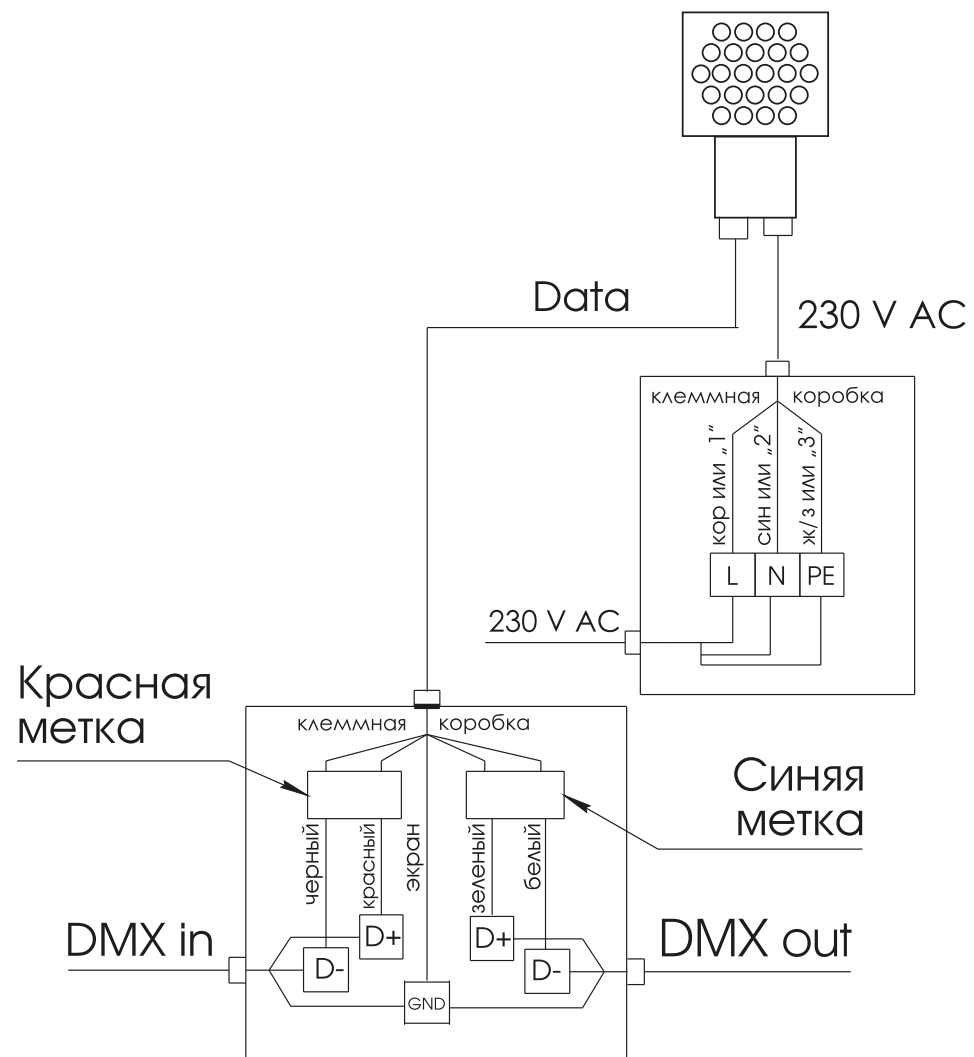

Управление на высочайшей скорости
по протоколу DMX+RDM

Аксессуары

- окраска корпуса и кронштейнов в любой цвет по палитре
- RAL
- разъемы IP 68
- длина кабелей до 3 м
- экран

ОСНОВНЫЕ ТЕХНИЧЕСКИЕ ХАРАКТЕРИСТИКИ KUB fullcolor

I N T I L E D

Источник света	светодиоды Osram (Германия), Seoul (Корея)
Цвет свечения	Полноцветный (R+G+B+W65)
Оптика	15°, 30°, 60°, 125°, 15x60°
Общий световой поток	500 лм
Потребляемая мощность	14 Вт
Напряжение питания	24 V DC, 230 V AC
Степень защиты	IP66
Климатическое исполнение	У1
Температура эксплуатации	-40°C ... +45°C
Срок службы	не менее 50 000 часов
Управление	DMX-512/DMX-512 + RDM
Габариты	104x170x116 мм (с кронштейном)
Вес	не более 1,3 кг
Монтаж светильника	на поворотном кронштейне
Аксессуары	кронштейн, экран
Кастомизация	окраска корпуса и кронштейнов в любой цвет по палитре RAL; проходное питание; разъемы IP68; длина кабеля до 5м

СХЕМА ПОДКЛЮЧЕНИЯ KUB fullcolor

I N T I L E D

Акцентирующий светильник малой мощности

высокие маленькие архитектурные элементы (пилястры, колонны)

15°, 30°

30°, 15x60°

невысокие маленькие архитектурные элементы (рельеф, маскарон, вазон)