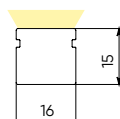

Управление, протоколы

ШИМ

Управление, размер пикселя

1 светильник – 1 пиксель

Материалы

силикон с полноценной UV-защитой для наружного применения, а также с защитой от соли и других агрессивных веществ (хлорка, химикаты, щелочь и пр.)

Изгиб

комбинированный (вертикальный+горизонтальный)

вес, кг/м
0,35

*максимальная длина 10 м

LACE 3D

1. Выберите исполнение

Код серии	Цвет	лм/м, тах
3DA	белый цветной моно	745 533

2. Составьте артикул