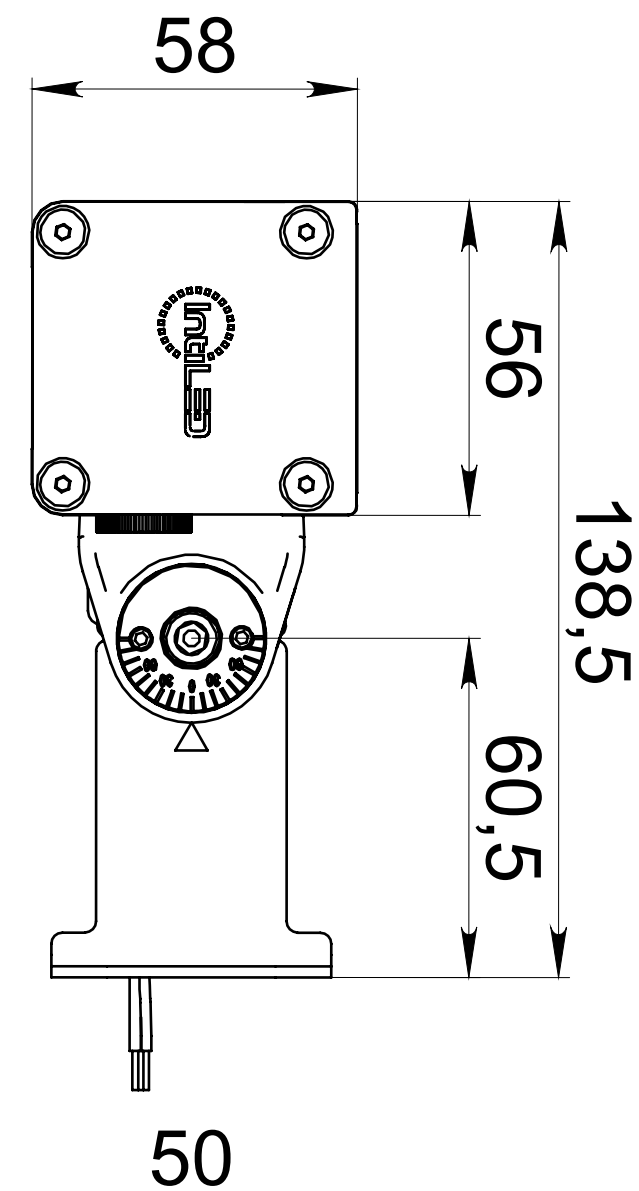

# Габаритный чертёж светильников серии LINE

Длина L, мм

300

600

900

1200

1500