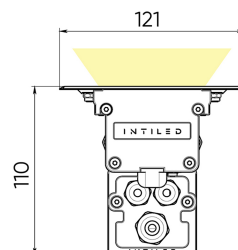

LINEUP

ILG12-1,5G-9a10H-60

Применение

LINEUP — это весь набор опций и технологий прибора LINE в надежном продуманном корпусе для монтажа в грунт. Может устанавливаться как в единую световую линию, так и индивидуально. Высокий визуальный комфорт прибора обеспечивает встроенная антибликовая решетка особой формы.

Цвет свечения	Зелёный
CRI	
Бин цвета	±3 нм
Оптика, градусы	9a10
Световой поток изделия, лм	1 700
Напряжение питания, В	230 AC 50 Hz
Потребляемая мощность, Вт	25
Коэффициент мощности	> 0,9
Класс защиты от поражения электрическим током	I (первый)
Степень защиты	IP67
Вид климатического исполнения по ГОСТ 15150-69	У1
Температура эксплуатации, градусы С	от -40 до +45
Устойчивость к мех. воздействиям	IK10
Управление, протоколы	On/Off
Управление, размер пикселя	
Срок службы, часы	не менее 50000
Гарантия, лет	5
Габаритные размеры, мм	656x121x110
Вес, кг	3,9