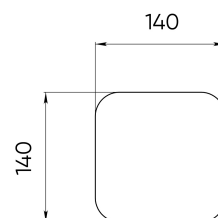

Базовые цвета покраски RAL

Базовый тип покрытия муар

Цвет свечения	Белый 2700 К
CRI	> 80
Бин цвета	2 эллипса МакАдама
Оптика, градусы	160с360
Световой поток изделия, лм	130
Напряжение питания, В	230 AC 50 Hz
Потребляемая мощность, Вт	11
Коэффициент мощности	> 0,9
Класс защиты от поражения электрическим током	I (первый)
Степень защиты	IP67
Вид климатического исполнения по ГОСТ 15150-69	У1
Температура эксплуатации, градусы С	от -40 до +45
Устойчивость к мех. воздействиям	IK10
Управление, протоколы	On/Off
Управление, размер пикселя	Не применимо
Срок службы, часы	Не менее 50 000
Гарантия, лет	5
Габаритные размеры, мм	140x140x82
Вес, кг	1,5
Комплект поставки	Светильник, упаковка, паспорт, монтажная инструкция

Интегрированные технологии

Отсутствуют

Расшифровка доп. параметров

(111) - Исполнение для установки на стену с соответствующим кронштейном, вывод кабеля 200 мм

Аксессуары

Модуль питания I-25-500(T1XG) - для Т-исполнения

Модуль питания I-25-500(T1XNDA) - для Т-исполнения с DALI

Опора MARK-400-T1 - сечение 140x140 мм, высота 400 мм, без лючка

Опора MARK-600-T2 - сечение 140x140 мм, высота 600 мм, с лючком

Опора MARK-800-T2 - сечение 140x140 мм, высота 800 мм, с лючком

Закладная MARK-200-T1 - для опоры 140x140 мм, глубина 200 мм

Совместимые устройства СУ