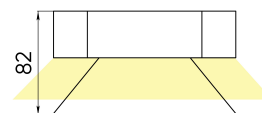

Базовые цвета покраски RAL

Базовый тип покрытия муар

Цвет свечения	Белый 2700 К
CRI	> 80
Бин цвета	2 эллипса МакАдама
Оптика, градусы	160с360
Световой поток изделия, лм	130
Напряжение питания, В	230 AC 50 Hz
Потребляемая мощность, Вт	11
Коэффициент мощности	> 0,9
Класс защиты от поражения электрическим током	I (первый)
Степень защиты	IP67
Вид климатического исполнения по ГОСТ 15150-69	У1
Температура эксплуатации, градусы С	от -40 до +45
Устойчивость к мех. воздействиям	IK10
Управление, протоколы	On/Off
Управление, размер пикселя	Не применимо
Срок службы, часы	Не менее 50 000
Гарантия, лет	5
Габаритные размеры, мм	140x140x82
Вес, кг	1,5
Комплект поставки	Светильник, упаковка, паспорт, монтажная инструкция

Модуль питания I-25-500(T1XNDA) - для Т-исполнения с DALI

Опора MARK-400-T1 - сечение 140x140 мм, высота 400 мм, без лючка

Опора MARK-600-T2 - сечение 140x140 мм, высота 600 мм, с лючком

Опора MARK-800-T2 - сечение 140x140 мм, высота 800 мм, с лючком