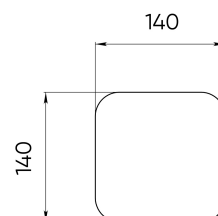

Базовые цвета покраски RAL

Базовый тип покрытия муар

Цвет свечения	Белый 3000 К
CRI	> 80
Бин цвета	2 эллипса МакАдама
Оптика, градусы	160с360
Световой поток изделия, лм	130
Напряжение питания, В	230 AC 50 Hz
Потребляемая мощность, Вт	11
Коэффициент мощности	> 0,9
Класс защиты от поражения электрическим током	I (первый)
Степень защиты	IP67
Вид климатического исполнения по ГОСТ 15150-69	У1
Температура эксплуатации, градусы С	от -40 до +45
Устойчивость к мех. воздействиям	IK10
Управление, протоколы	On/Off
Управление, размер пикселя	Не применимо
Срок службы, часы	Не менее 50 000
Гарантия, лет	5
Габаритные размеры, мм	140x140x82
Вес, кг	1,5
Комплект поставки	Светильник, упаковка, паспорт, монтажная инструкция

Интегрированные технологии

Отсутствуют

Расшифровка доп. параметров

(111) - Исполнение для установки на стену с соответствующим кронштейном, вывод кабеля 200 мм

Аксессуары

Модуль питания I-25-500(T1XG) - для Т-исполнения

Модуль питания I-25-500(T1XNDA) - для Т-исполнения с DALI

Опора MARK-400-T1 - сечение 140x140 мм, высота 400 мм, без лючка

Опора MARK-600-T2 - сечение 140x140 мм, высота 600 мм, с лючком

Опора MARK-800-T2 - сечение 140x140 мм, высота 800 мм, с лючком

Закладная MARK-200-T1 - для опоры 140x140 мм, глубина 200 мм

Совместимые устройства СУ