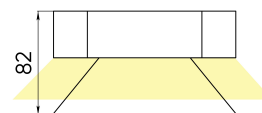

Базовые цвета покраски RAL

Базовый тип покрытия муар

Цвет свечения	Белый 3000 К
CRI	> 80
Бин цвета	2 эллипса МакАдама
Оптика, градусы	160с360
Световой поток изделия, лм	130
Напряжение питания, В	230 AC 50 Hz
Потребляемая мощность, Вт	11
Коэффициент мощности	> 0,9
Класс защиты от поражения электрическим током	I (первый)
Степень защиты	IP67
Вид климатического исполнения по ГОСТ 15150-69	У1
Температура эксплуатации, градусы С	от -40 до +45
Устойчивость к мех. воздействиям	IK10
Управление, протоколы	On/Off
Управление, размер пикселя	Не применимо
Срок службы, часы	Не менее 50 000
Гарантия, лет	5
Габаритные размеры, мм	140x140x82
Вес, кг	1,5
Комплект поставки	Светильник, упаковка, паспорт, монтажная инструкция

Модуль питания I-25-500(T1XNDA) - для Т-исполнения с DALI

Опора MARK-400-T1 - сечение 140x140 мм, высота 400 мм, без лючка

Опора MARK-600-T2 - сечение 140x140 мм, высота 600 мм, с лючком

Опора MARK-800-T2 - сечение 140x140 мм, высота 800 мм, с лючком