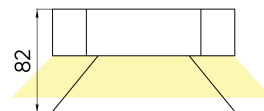

Базовые цвета покраски RAL

Базовый тип покрытия муар

Цвет свечения	Белый 4000 К
CRI	> 80
Бин цвета	2 эллипса МакАдама
Оптика, градусы	160с360
Световой поток изделия, лм	150
Напряжение питания, В	230 AC 50 Hz
Потребляемая мощность, Вт	11
Коэффициент мощности	> 0,9
Класс защиты от поражения электрическим током	I (первый)
Степень защиты	IP67
Вид климатического исполнения по ГОСТ 15150-69	У1
Температура эксплуатации, градусы С	от -40 до +45
Устойчивость к мех. воздействиям	IK10
Управление, протоколы	On/Off
Управление, размер пикселя	Не применимо
Срок службы, часы	Не менее 50 000
Гарантия, лет	5
Габаритные размеры, мм	140x140x82
Вес, кг	1,5
Комплект поставки	Светильник, упаковка, паспорт, монтажная инструкция

Модуль питания I-25-500(T1XNDA) - для Т-исполнения с DALI

Опора MARK-400-T1 - сечение 140x140 мм, высота 400 мм, без лючка

Опора MARK-600-T2 - сечение 140x140 мм, высота 600 мм, с лючком

Опора MARK-800-T2 - сечение 140x140 мм, высота 800 мм, с лючком