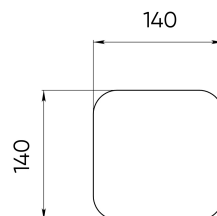

Базовые цвета покраски RAL

Базовый тип покрытия муар

Цвет свечения	Белый 4000 К
CRI	> 80
Бин цвета	2 эллипса МакАдама
Оптика, градусы	160с360
Световой поток изделия, лм	150
Напряжение питания, В	230 AC 50 Hz
Потребляемая мощность, Вт	11
Коэффициент мощности	> 0,9
Класс защиты от поражения электрическим током	I (первый)
Степень защиты	IP67
Вид климатического исполнения по ГОСТ 15150-69	У1
Температура эксплуатации, градусы С	от -40 до +45
Устойчивость к мех. воздействиям	IK10
Управление, протоколы	On/Off
Управление, размер пикселя	Не применимо
Срок службы, часы	Не менее 50 000
Гарантия, лет	5
Габаритные размеры, мм	140x140x82
Вес, кг	1,5
Комплект поставки	Светильник, упаковка, паспорт, монтажная инструкция

Интегрированные технологии

Отсутствуют

Расшифровка доп. параметров

(111) - Исполнение для установки на стену с соответствующим кронштейном, вывод кабеля 200 мм

Аксессуары

Модуль питания I-25-500(T1XG) - для Т-исполнения

Модуль питания I-25-500(T1XNDA) - для Т-исполнения с DALI

Опора MARK-400-T1 - сечение 140x140 мм, высота 400 мм, без лючка

Опора MARK-600-T2 - сечение 140x140 мм, высота 600 мм, с лючком

Опора MARK-800-T2 - сечение 140x140 мм, высота 800 мм, с лючком

Закладная MARK-200-T1 - для опоры 140x140 мм, глубина 200 мм

Совместимые устройства СУ